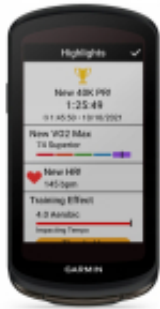

---

Dane aktualne na dzień: 04-04-2025 21:53

Link do produktu: <https://smalltronic.pl/licznik-rowerowy-garmin-edge-1040-solar-p-2483.html>

## Licznik rowerowy Garmin Edge 1040 Solar

Cena	<b>2 619,00 zł</b>
Numer katalogowy	<b>010-02503-21</b>
Kod producenta	<b>010-02503-21</b>
Kod EAN	<b>0753759279769</b>
Certyfikat	<b>CE</b>

Opis produktu

## Licznik GPS rowerowy Garmin Edge 1040 Solar

### Ogólne

- Wymiary fizyczne: 59,3 × 117,6 × 20,0 mm (2,3 × 4,6 × 0,8 cala)
- Ekran dotykowy: Tak
- Kolorowy wyświetlacz: Tak
- Wymiary wyświetlacza, szer. x wys.: 88,9 mm (3,5 cala) po przekątnej
- Rozdzielczość wyświetlacza, szer. x wys.: 282 × 470 pikseli
- Masa: 133 g (4,7 uncji)
- Technologia ładowania energią słoneczną Power Glass: Tak
- Bateria: Bateria litowo-jonowa
- Czas działania baterii: 45 godzin
- Tryb oszczędzania baterii: Tak
- Klasa wodoszczelności: IPX7
- Kompatybilny z zasilaniem podczas jazdy (akumulator Garmin Charge): Tak