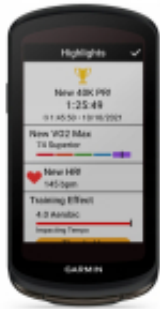

Dane aktualne na dzień: 26-07-2025 09:18

Link do produktu: <https://smalltronic.pl/licznik-rowerowy-garmin-edge-1040-solar-p-2483.html>

Licznik rowerowy Garmin Edge 1040 Solar

Cena	2 779,00 zł
Numer katalogowy	010-02503-21
Kod producenta	010-02503-21
Kod EAN	0753759279769

Opis produktu

Licznik GPS rowerowy Garmin Edge 1040 Solar

SPECYFIKACJA

Ogólne

- Wymiary fizyczne: 59,3 × 117,6 × 20,0 mm (2,3 × 4,6 × 0,8 cala)
- Ekran dotykowy: Tak
- Kolorowy wyświetlacz: Tak
- Wymiary wyświetlacza, szer. x wys.: 88,9 mm (3,5 cala) po przekątnej
- Rozdzielczość wyświetlacza, szer. x wys.: 282 × 470 pikseli
- Masa: 133 g (4,7 uncji)
- Technologia ładowania energią słoneczną Power Glass: Tak
- Bateria: Bateria litowo-jonowa
- Czas działania baterii: 45 godzin
- Tryb oszczędzania baterii: Tak
- Klasa wodoszczelności: IPX7
- Kompatybilny z zasilaniem podczas jazdy (akumulator Garmin Charge): Tak

Mapy i pamięć

- Możliwość dodawania map
- Mapa bazowa: Preloaded Garmin cycle map
- Pamięć i pojemność baterii: tak (64 GB pamięci wewnętrznej)
- Waypointy/ulubione/pozycje: 200
- Trasy: 100 tras
- Historia okrążeń: Do 200 godz.